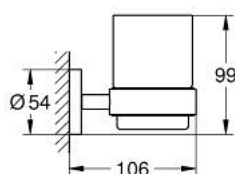

10 225 624 30 ESSENTIALS ЧАША С ДЪРЖАЧ

PRODUCT DESCRIPTION

- Colour: matte black
- Материал: стъкло/ метал
- Състои се от:
 - holder
 - glass cup
- Скрито закрепване
- подходящ за монтаж с винтове (включва винтове и дюбели) или залепване (лепило 40 915 000 се продава отделно)
- издържа на натовареност до 5 кг.
- поддадената издръжливост е ориентировъчна и зависи от материала, на който се поставя