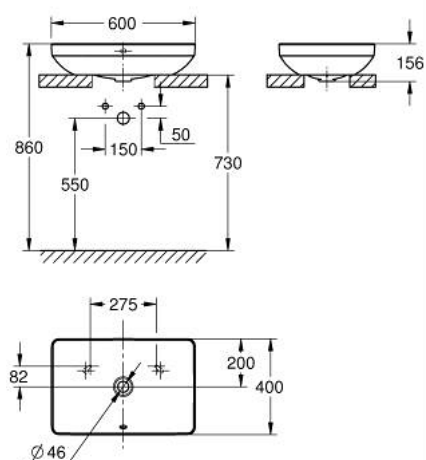

10 243 4SH 00 EURO CERAMIC УМИВАЛНИК 60

PRODUCT DESCRIPTION

- Colour: снежно бяло
- с преливник срещуположно на смесителя
- 600 x 400 mm
- С антибактериално покритие HyperClean
- включен комплект за монтаж
- санитарен порцелан