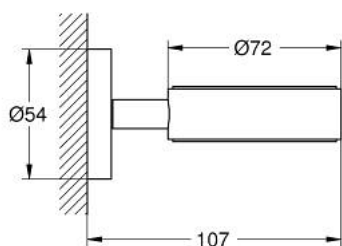

10 246 624 30 ESSENTIALS ДЪРЖАЧ

PRODUCT DESCRIPTION

- Colour: matte black
- Материал: метал
- За чаша (40 372 001)
- soap dish (40 368 xx1) or soap dispenser (102 470 2430)
- Скрито закрепване
- подходящ за монтаж с винтове (включва винтове и дюбели) или залепване (лепило 40 915 000 се продава отделно)
- издържа на натовареност до 5 кг.
- поддадената издръжливост е ориентировъчна и зависи от материала, на който се поставя