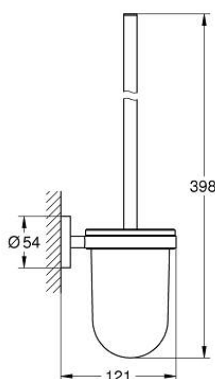

10 246 824 30 ESSENTIALS ПОСТАВКА ЗА ТОВАЛЕТНА ЧЕТКА

PRODUCT DESCRIPTION

- Colour: matte black
- Материал: стъкло/ метал
- Стенен монтаж
- Скрито закрепване
- подходящ за монтаж с винтове (включва винтове и дюбели) или залепване (лепило 40 915 000 се продава отделно)
- издържа на натовареност до 5 кг.
- поддадената издръжливост е ориентировъчна и зависи от материала, на който се поставя

10 246 824 30 ESSENTIALS ПОСТАВКА ЗА ТОАЛЕТНА ЧЕТКА

SPARE PARTS, март 2023 – now

1: brush (Spare part-nr. 403922430)

1.1: Резервна глава за тоалетна четка (Spare part-nr. 40791001)

2: Чаша за тоалетна четка (Spare part-nr. 40393000)