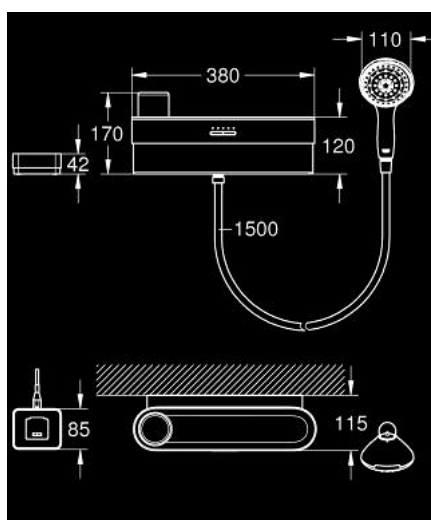

10 336 700 00 GROHE PUREFOAM SHOWER STARTER KIT

PRODUCT DESCRIPTION

- Colour: хром
- suitable only for use with thermostat
- Състои се от:
 - GROHE Purefoam - устройство в черно със стъклен капак
 - including lithium-ion rechargeable battery (105076), charger with power plug type C (103384) and type G (103386) and Kinuami soap fragrance Mint (250 ml)
 - GROHE Purefoam - завладяващо душ изживяване с обгръщаща те топла пяна
 - GROHE Purefoam 110 hand shower 2 sprays (Rain, Jet) with black sprayface (107299)
 - GROHE SmartSwitch - лесно преклчаване на струите
 - GROHE DreamSpray перфектна струя
 - GROHE LongLife хромирано покритие
 - GROHE SpeedClean - система против натрупване на варовик
 - Inner WaterGuide - изолирано покритие
 - Силиконов пръстен, защитава душа от нараняване при падане
 - Шлаух за душ Silverflex 1250 mm (28 362)
 - Шлаух за душ Silverflex 1750 mm 1/2" x 1/2" (28 388 000)
- макс. дебит (при 3 bar): 7.6 l/min
- Препоръчително мин. налягане 2.0 bar
- Устройството GROHE Purefoam, може да се монтира чрез завинтване (включени са винтове и дюбели) или лепене (лепило 40 915 000 се продава отделно - необходими са 4 броя)
- издържа на натовареност до 5 кг.
- поддадената издръжливост е ориентиловъчна и зависи от материала, на който се поставя