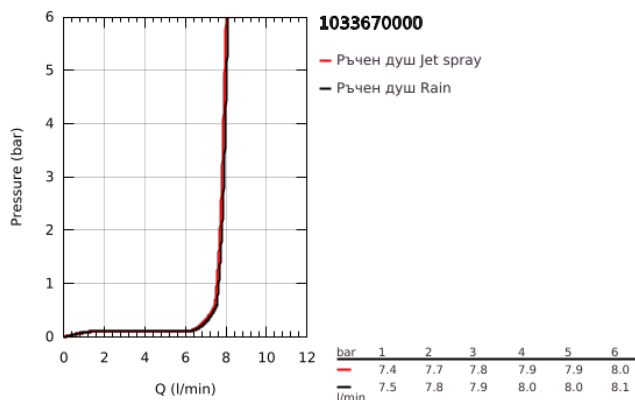

10 336 700 00 GROHE PUREFOAM SHOWER STARTER KIT

PRODUCT DESCRIPTION

- Colour: хром
- suitable only for use with thermostat
- Състои се от:
 - GROHE Purefoam - устройство в черно със стъклен капак
 - including lithium-ion rechargeable battery (105076), charger with power plug type C (103384) and type G (103386) and Kinuami soap fragrance Mint (250 ml)
 - GROHE Purefoam - завладяващо душ изживяване с обгръщаща те топла пяна
 - GROHE Purefoam 110 hand shower 2 sprays (Rain, Jet) with black sprayface (107299)
 - GROHE SmartSwitch - лесно преклчаване на струите
 - GROHE DreamSpray перфектна струя
 - GROHE LongLife хромирано покритие
 - GROHE SpeedClean - система против натрупване на варовик
 - Inner WaterGuide - изолирано покритие
 - Силиконов пръстен, защитава душа от нараняване при падане
 - Шлаух за душ Silverflex 1250 mm (28 362)
 - Шлаух за душ Silverflex 1750 mm 1/2" x 1/2" (28 388 000)
- макс. дебит (при 3 bar): 7.6 l/min
- Препоръчително мин. налягане 2.0 bar
- Устройството GROHE Purefoam, може да се монтира чрез завинтване (включени са винтове и дюбели) или лепене (лепило 40 915 000 се продава отделно - необходими са 4 броя)
- издържа на натовареност до 5 кг.
- поддадената издръжливост е ориентиловъчна и зависи от материала, на който се поставя