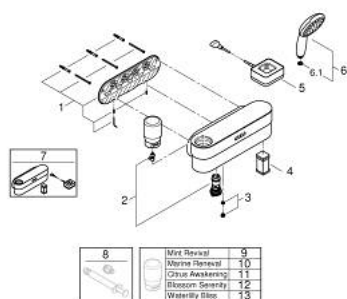

10 336 700 00 GROHE PUREFOAM SHOWER STARTER KIT

SPARE PARTS, юни 2023 – now

1. 1: Комплект за монтаж (Spare part-nr. 107444K000)
  2. 2: Filter set (Spare part-nr. 107442K000)
  3. 3: Flow restrictor + inlet filter (Spare part-nr. 1074439990)
  4. 4: Батерия (Spare part-nr. 1050769990)
  5. 5: Charger (Spare part-nr. 1033849990)
  6. 6: Ръчен душ с 2 струи (Spare part-nr. 1072990000)
  - 6.1: Филтър (Spare part-nr. 0700200M)
  8. 7: Exchange device (Spare part-nr. 107445K000)
  9. 8: Лепило за аксесоари за баня (Spare part-nr. 40915000)*
  10. 9: Foaming body soap Mint - refreshing (Spare part-nr. 1033699990)*
  11. 10: Foaming body soap Marine - revitalizing (Spare part-nr. 1033809990)*
  12. 11: Душ пяна Цитрус (Spare part-nr. 1033819990)*
  13. 12: Foaming body soap Blossom - nourishing (Spare part-nr. 1033829990)*
  14. 13: Foaming body soap Water lily - calming (Spare part-nr. 1033839990)*
2. Optional accessories