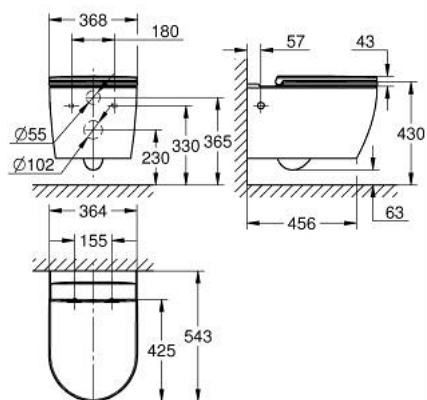

## 10 386 0SH 00 **BAU CERAMIC КОМПЛЕКТ ЗА КОНЗОЛНА ТОАЛЕТНА**

### PRODUCT DESCRIPTION

- Colour: снежно бяло
- Състои се от:
  - Bau Ceramic конзолна тоалетна чиния
  - за казанчета за вграждане
  - хоризонтално оттичане
  - промиване
  - без ринг
  - class 1, full flush 5 l, 4 l according to EN997
  - flushes with 3 l, 2 l for small flush
  - flushes with 6 l for full flush
  - санитарен порцелан
  - седална и капак (39 913 001)
- плавно затваряне
- функция Quick Release
- разглобяема
- материал: Дуропласт
- ВКЛУЧЕН КОМПЛЕКТ ЗА МОНТАЖ