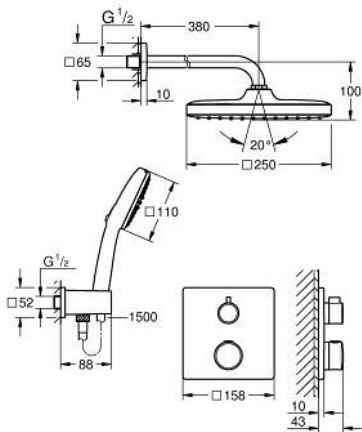

10 399 500 00 GROHTHERM ДУШ ГАРНИТУРА ЗА ВГРАЖДАНЕ TEMPESTA 250 CUBE

PRODUCT DESCRIPTION

- Colour: хром
- Състои се от:
 - concealed thermostatic shower mixer for 2 outlets with integrated shut off/diverter valve (24 079)
 - Tempesta 250 Cube head shower set (26 687) including horizontal shower arm 380 mm
 - Tempesta Cube 110 hand shower 2 sprays (26 746)
 - стенно коляно 1/2" с държач за стена (26 370)
 - шлайх Rotaflex TwistStop 1500 mm 1/2" x 1/2" (28 409)
- perfect fit with GROHE Rapido shower frame mono (103 993 9990) or GROHE Rapido Shower Frame Mono Heat Recovery (105 788 9990) and GROHE Rapido Shower Frame Mono Heat Recovery Plus (105 789 9990)
- requires GROHE Rapido SmartBox universal rough-in box, 1/2" (35 604), if not combined with GROHE Rapido shower frame, please order separately
- професионална серия

10 399 500 00 **GROHTHERM ДУШ ГАРНИТУРА ЗА ВГРАЖДАНЕ TEMPESTA 250 CUBE**

SPARE PARTS, август 2023 – now

1: Уплътнение Ø18,5 x Ø12 x 2 (Spare part-nr. 0138900M)

2: Филтър (Spare part-nr. 48007000)

3: Розетка (Spare part-nr. 48118000)