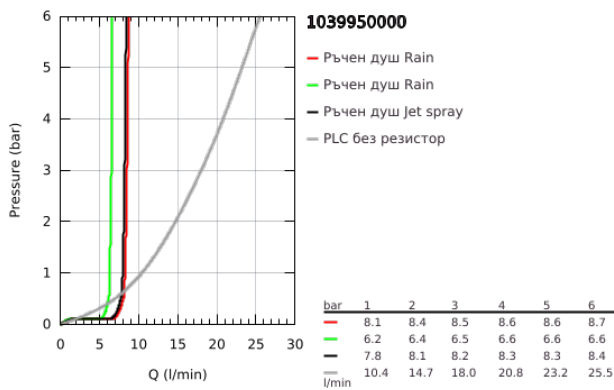

10 399 500 00 GROHTHERM ДУШ ГАРНИТУРА ЗА ВГРАЖДАНЕ TEMPESTA 250 CUBE

PRODUCT DESCRIPTION

- Colour: хром
- Състои се от:
 - concealed thermostatic shower mixer for 2 outlets with integrated shut off/diverter valve (24 079)
 - Tempesta 250 Cube head shower set (26 687) including horizontal shower arm 380 mm
 - Tempesta Cube 110 hand shower 2 sprays (26 746)
 - стенно коляно 1/2" с държач за стена (26 370)
 - шлайх Rotaflex TwistStop 1500 mm 1/2" x 1/2" (28 409)
- perfect fit with GROHE Rapido shower frame mono (103 993 9990) or GROHE Rapido Shower Frame Mono Heat Recovery (105 788 9990) and GROHE Rapido Shower Frame Mono Heat Recovery Plus (105 789 9990)
- requires GROHE Rapido SmartBox universal rough-in box, 1/2" (35 604), if not combined with GROHE Rapido shower frame, please order separately
- професионална серия

10 399 500 00 **GROHTHERM ДУШ ГАРНИТУРА ЗА ВГРАЖДАНЕ TEMPESTA 250 CUBE**

SPARE PARTS, август 2023 – now

1: Уплътнение Ø18,5 x Ø12 x 2 (Spare part-nr. 0138900M)

2: Филтър (Spare part-nr. 48007000)

3: Розетка (Spare part-nr. 48118000)