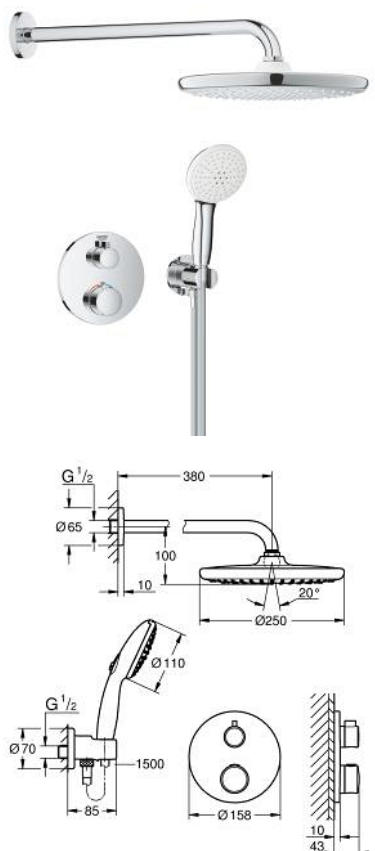

10 399 600 00 GROHTHERM КОМПЛЕКТ ДУШ ГАРНИТУРА ЗА ВГРАЖДАНЕ С TEMPESTA 250

PRODUCT DESCRIPTION

- Colour: хром
- Състои се от:
 - термостат за вграждане за вана/душ с вграден превключвател (24 076)
 - Tempesta 250 head shower set (26 668) including horizontal shower arm 380 mm
 - Tempesta 110 hand shower 2 sprays (26 161)
 - стенно коляно 1/2" с държач за стена (28 679)
 - шлайх Rotaflex TwistStop 1500 mm 1/2" x 1/2" (28 409)
 - perfect fit with GROHE Rapido shower frame mono (103 993 9990) or GROHE Rapido Shower Frame Mono Heat Recovery (105 788 9990) and GROHE Rapido Shower Frame Mono Heat Recovery Plus (105 789 9990)
 - requires GROHE Rapido SmartBox universal rough-in box, 1/2" (35 604), if not combined with GROHE Rapido shower frame, please order separately
- професионална серия