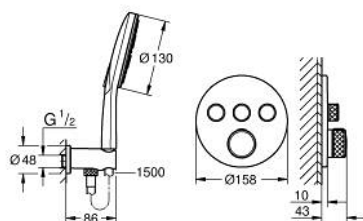

10 399 700 00 GROHTHERM SMARTCONTROL GROHTHERM SMARTCONTROL ВГРАДЕНА ДУШ СИСТЕМА С RAINSHOWER SMARTACTIVE 310

PRODUCT DESCRIPTION

- Colour: хром
- Състои се от:
 - вграден термостат с 3 клапана (29 121)
 - Rainshower SmartActive 310 head shower set 2 sprays (26 475) including horizontal shower arm 430 mm
 - Rainshower SmartActive 130 hand shower 3 sprays (26 574)
 - коляно с държач 1/2" (26 658)
 - Шлаух Silverflex 1.500 mm (28 364)
 - без дебитен ограничител
 - perfect fit with GROHE Rapido shower frame duo (103 994 9990), GROHE Rapido Shower Frame Duo Heat Recovery (105 786 9990) or GROHE Rapido Shower Frame Duo Heat Recovery Plus (105 787 9990)
 - requires GROHE Rapido SmartBox universal rough-in box, 1/2" (35 604) and head shower rough-in 9.5 l/min (26 483), if not combined with GROHE Rapido shower frame, please order separately
- професионална серия