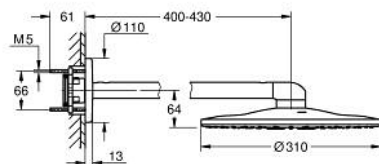

10 399 700 00 GROHTHERM SMARTCONTROL GROHTHERM SMARTCONTROL ВГРАДЕНА ДУШ СИСТЕМА С RAINSHOWER SMARTACTIVE 310

PRODUCT DESCRIPTION

- Colour: хром
- Състои се от:
 - вграден термостат с 3 клапана (29 121)
 - Rainshower SmartActive 310 head shower set 2 sprays (26 475) including horizontal shower arm 430 mm
 - Rainshower SmartActive 130 hand shower 3 sprays (26 574)
 - коляно с държач 1/2" (26 658)
 - Шлаух Silverflex 1.500 mm (28 364)
 - без дебитен ограничител
 - perfect fit with GROHE Rapido shower frame duo (103 994 9990), GROHE Rapido Shower Frame Duo Heat Recovery (105 786 9990) or GROHE Rapido Shower Frame Duo Heat Recovery Plus (105 787 9990)
 - requires GROHE Rapido SmartBox universal rough-in box, 1/2" (35 604) and head shower rough-in 9.5 l/min (26 483), if not combined with GROHE Rapido shower frame, please order separately
- професионална серия