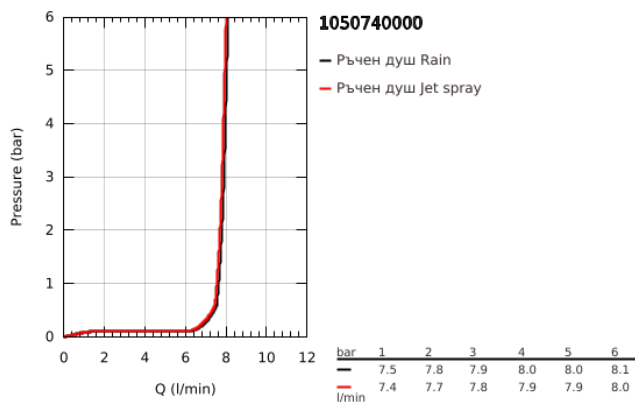

10 507 400 00 GROHE PUREFOAM SHOWER STARTER KIT

PRODUCT DESCRIPTION

- Colour: хром
- suitable only for use with thermostat
- Състои се от:
 - GROHE Purefoam - устройство в бял цвят със стъклен капак
 - including lithium-ion rechargeable battery (103385), charger with power plug type C (103384) and type G (103386) and Kinuami soap fragrance Mint (250 ml)
 - GROHE Purefoam - завладяващо душ изживяване с обгръщаща те топла пяна
 - GROHE Purefoam 110 hand shower 2 sprays (Rain, Jet) with white sprayface (107298)
 - GROHE SmartSwitch - лесно преклчаване на струите
 - GROHE DreamSpray перфектна струя
 - GROHE LongLife хромирано покритие
 - GROHE SpeedClean - система против натрупване на варовик
 - Inner WaterGuide - изолирано покритие
 - Силиконов пръстен, защитава душа от нараняване при падане
 - Шлаух за душ Silverflex 1250 mm (28 362)
 - Шлаух за душ Silverflex 1750 mm 1/2" x 1/2" (28 388 000)
- макс. дебит (при 3 bar): 7.6 l/min
- Препоръчително мин. налягане 2.0 bar
- Устройството GROHE Purefoam, може да се монтира чрез завинтване (включени са винтове и дюбели) или лепене (лепило 40 915 000 се продава отделно - необходими са 4 броя)
- издържа на натовареност до 5 кг.
- поддадената издръжливост е ориентиловъчна и зависи от материала, на който се поставя