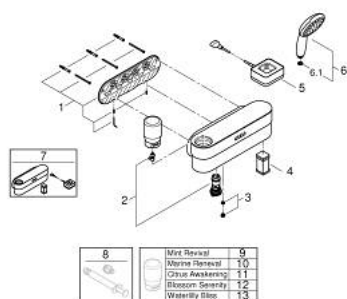

10 507 400 00 GROHE PUREFOAM SHOWER STARTER KIT

SPARE PARTS, октомври 2023 – now

1. 1: Комплект за монтаж (Spare part-nr. 107444K000)
  2. 2: Filter set (Spare part-nr. 107442LN00)
  3. 3: Flow restrictor + inlet filter (Spare part-nr. 1074439990)
  4. 4: Батерия (Spare part-nr. 1033859990)
  5. 5: Charger (Spare part-nr. 1033849990)
  6. 6: Ръчен душ с 2 струи (Spare part-nr. 1072980000)
  - 6.1: Филтър (Spare part-nr. 0700200M)
  8. 7: Exchange device (Spare part-nr. 107445LN00)
  9. 8: Лепило за аксесоари за баня (Spare part-nr. 40915000)*
  10. 9: Foaming body soap Mint - refreshing (Spare part-nr. 1033699990)*
  11. 10: Foaming body soap Marine - revitalizing (Spare part-nr. 1033809990)*
  12. 11: Душ пяна Цитрус (Spare part-nr. 1033819990)*
  13. 12: Foaming body soap Blossom - nourishing (Spare part-nr. 1033829990)*
  14. 13: Foaming body soap Water lily - calming (Spare part-nr. 1033839990)*
2. Optional accessories