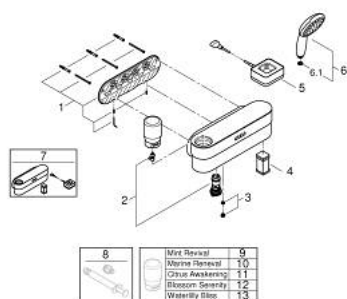

10 507 400 00 GROHE PUREFOAM SHOWER STARTER KIT

SPARE PARTS, октомври 2023 – now

- 1: Комплект за монтаж (Spare part-nr. 107444K000)
 - 2: Filter set (Spare part-nr. 107442LN00)
 - 3: Flow restrictor + inlet filter (Spare part-nr. 1074439990)
 - 4: Батерия (Spare part-nr. 1033859990)
 - 5: Charger (Spare part-nr. 1033849990)
 - 6: Ръчен душ с 2 струи (Spare part-nr. 1072980000)
 - 6.1: Филтър (Spare part-nr. 0700200M)
 - 7: Exchange device (Spare part-nr. 107445LN00)
 - 8: Лепило за аксесоари за баня (Spare part-nr. 40915000)*
 - 9: Foaming body soap Mint - refreshing (Spare part-nr. 1033699990)*
 - 10: Foaming body soap Marine - revitalizing (Spare part-nr. 1033809990)*
 - 11: Душ пяна Цитрус (Spare part-nr. 1033819990)*
 - 12: Foaming body soap Blossom - nourishing (Spare part-nr. 1033829990)*
 - 13: Foaming body soap Water lily - calming (Spare part-nr. 1033839990)*
- * Optional accessories