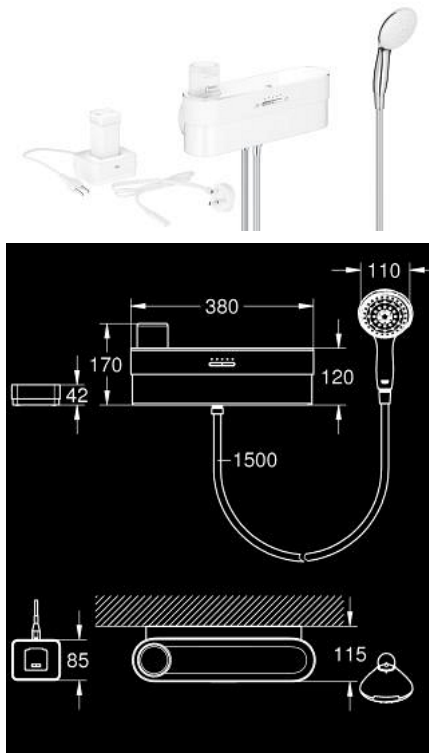

10 507 400 00 GROHE PUREFOAM SHOWER STARTER KIT

PRODUCT DESCRIPTION

- Colour: хром
- suitable only for use with thermostat
- Състои се от:
 - GROHE Purefoam - устройство в бял цвят със стъклен капак
 - including lithium-ion rechargeable battery (103385), charger with power plug type C (103384) and type G (103386) and Kinuami soap fragrance Mint (250 ml)
 - GROHE Purefoam - завладяващо душ изживяване с обгръщаща те топла пяна
 - GROHE Purefoam 110 hand shower 2 sprays (Rain, Jet) with white sprayface (107298)
 - GROHE SmartSwitch - лесно преклчаване на струите
 - GROHE DreamSpray перфектна струя
 - GROHE LongLife хромирано покритие
 - GROHE SpeedClean - система против натрупване на варовик
 - Inner WaterGuide - изолирано покритие
 - Силиконов пръстен, защитава душа от нараняване при падане
 - Шлаух за душ Silverflex 1250 mm (28 362)
 - Шлаух за душ Silverflex 1750 mm 1/2" x 1/2" (28 388 000)
- макс. дебит (при 3 bar): 7.6 l/min
- Препоръчително мин. налягане 2.0 bar
- Устройството GROHE Purefoam, може да се монтира чрез завинтване (включени са винтове и дюбели) или лепене (лепило 40 915 000 се продава отделно - необходими са 4 броя)
- издържа на натовареност до 5 кг.
- поддадената издръжливост е ориентиловъчна и зависи от материала, на който се поставя