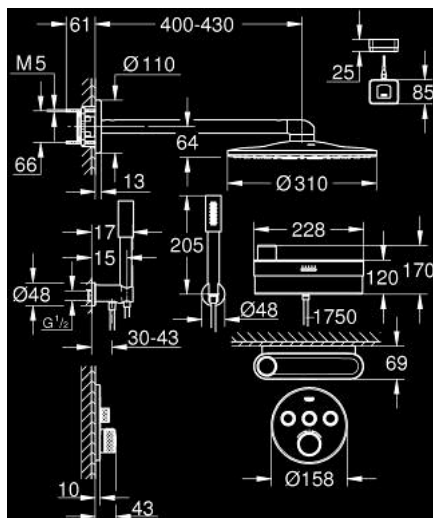

10 581 200 00 GROHE SMARTCONTROL PUREFOAM ДУШ СИСТЕМА ЗА ВГРАЖДАНЕ

PRODUCT DESCRIPTION

- Colour: хром
- Състои се от:
 - GROHE Purefoam - устройство в бял цвят със стъклен капак
 - включително литиево-йонна батерия (103385), зарядно устройство тип C (103384) и тип G (103386) и стартов комплект сапуни (аромати: Мента 250 мл, Морски 2 x 250 мл, Цитрус 2 x 250 мл, Цветя 2 x 250 мл, Водна лилия 2 x 250 мл)
 - GROHE Purefoam - завладяващо душ изживяване с обгръщаща те топла пяна
 - Grohtherm SmartControl - термостат за вграждане с три извода(29 121)
 - GROHE Rapido SmartBox тяло за вграждане, 1/2" (35 604)
 - Rainshower SmartActive 310 - комплект душ пита с две струи (26 475), хоризонтално рамо 430 mm и тяло за вграждане (26 483)
 - Ръчен душ с 1 струя (28034)
 - коляно с държач 1/2" (26 658)
 - 2 шлауха за душ Silverflex 1750 mm 1/2" x 1/2" (28 388)
 - макс. дебит (при 3 bar): 25 l/min
 - Устройството GROHE Purefoam, може да се монтира чрез завинтване (включени са винтове и дюбели) или лепене (лепило 40 915 000 се продава отделно - необходими са 4 броя)
 - издържа на натовареност до 5 кг.
 - поддадената издръжливост е ориентировъчна и зависи от материала, на който се поставя