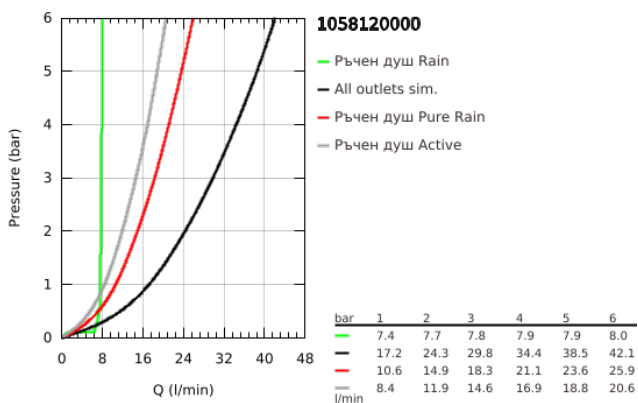

10 581 200 00 GROHE SMARTCONTROL PUREFOAM ДУШ СИСТЕМА ЗА ВГРАЖДАНЕ

PRODUCT DESCRIPTION

- Colour: хром
- Състои се от:
 - GROHE Purefoam - устройство в бял цвят със стъклен капак
 - включително литиево-йонна батерия (103385), зарядно устройство тип C (103384) и тип G (103386) и стартов комплект сапуни (аромати: Мента 250 мл, Морски 2 x 250 мл, Цитрус 2 x 250 мл, Цветя 2 x 250 мл, Водна лилия 2 x 250 мл)
 - GROHE Purefoam - завладяващо душ изживяване с обгръщаща те топла пяна
 - Grohtherm SmartControl - термостат за вграждане с три извода(29 121)
 - GROHE Rapido SmartBox тяло за вграждане, 1/2" (35 604)
 - Rainshower SmartActive 310 - комплект душ пита с две струи (26 475), хоризонтално рамо 430 mm и тяло за вграждане (26 483)
 - Ръчен душ с 1 струя (28034)
 - коляно с държач 1/2" (26 658)
 - 2 шлауха за душ Silverflex 1750 mm 1/2" x 1/2" (28 388)
 - макс. дебит (при 3 bar): 25 l/min
 - Устройството GROHE Purefoam, може да се монтира чрез завинтване (включени са винтове и дюбели) или лепене (лепило 40 915 000 се продава отделно - необходими са 4 броя)
 - издържа на натовареност до 5 кг.
 - поддадената издръжливост е ориентировъчна и зависи от материала, на който се поставя