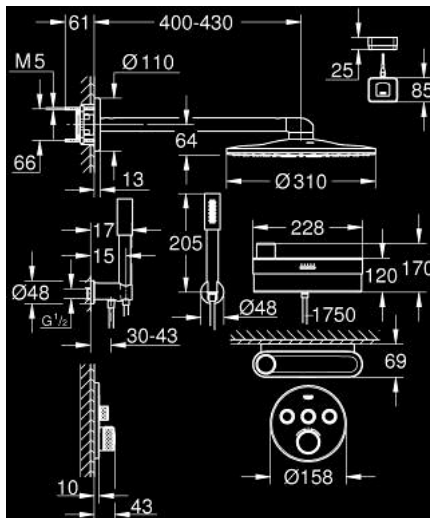

10 581 2KF 00 GROHE SMARTCONTROL PUREFOAM ДУШ СИСТЕМА ЗА ВГРАЖДАНЕ

PRODUCT DESCRIPTION

- Colour: phantom black
- Състои се от:
 - GROHE Purefoam - устройство в черно със стъклен капак
 - including lithium-ion rechargeable battery (105076), charger with power plug type C (103384) and type G (103386) and soaps starter kit (fragrances: Mint 250 ml, Marine 2 x 250 ml, Citrus 2 x 250 ml, Blossom 2 x 250 ml, Water lily 2 x 250 ml)
 - GROHE Purefoam - завладяващо душ изживяване с обгръщаща те топла пяна
- Grohtherm SmartControl - термостат за вграждане с 3 извода (29 508)
- GROHE Rapido SmartBox тяло за вграждане, 1/2" (35 604)
- Rainshower SmartActive 310 head shower set 2 sprays (22 123) including horizontal shower arm 430 mm and head shower rough-in (26 483)
- ръчен душ с 1 струя
- коляно с държач 1/2" (26 658)
- 2 шлауха за душ Silverflex 1750 mm 1/2" x 1/2" (28 388)
- макс. дебит (при 3 bar): 25 l/min
- Устройството GROHE Purefoam, може да се монтира чрез завинтване (включени са винтове и дюбели) или лепене (лепило 40 915 000 се продава отделно - необходими са 4 броя)
- издържа на натовареност до 5 кг.
- поддадената издръжливост е ориентировъчна и зависи от материала, на който се поставя