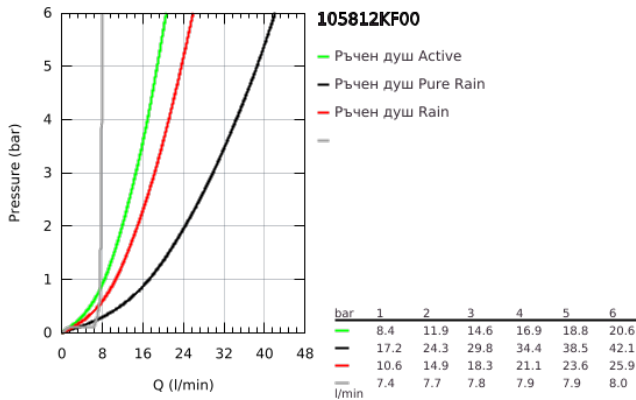

10 581 2KF 00 GROHE SMARTCONTROL PUREFOAM ДУШ СИСТЕМА ЗА ВГРАЖДАНЕ

PRODUCT DESCRIPTION

- Colour: phantom black
- Състои се от:
 - GROHE Purefoam - устройство в черно със стъклен капак
 - including lithium-ion rechargeable battery (105076), charger with power plug type C (103384) and type G (103386) and soaps starter kit (fragrances: Mint 250 ml, Marine 2 x 250 ml, Citrus 2 x 250 ml, Blossom 2 x 250 ml, Water lily 2 x 250 ml)
 - GROHE Purefoam - завладяващо душ изживяване с обгръщаща те топла пяна
- Grohtherm SmartControl - термостат за вграждане с 3 извода (29 508)
- GROHE Rapido SmartBox тяло за вграждане, 1/2" (35 604)
- Rainshower SmartActive 310 head shower set 2 sprays (22 123) including horizontal shower arm 430 mm and head shower rough-in (26 483)
- ръчен душ с 1 струя
- коляно с държач 1/2" (26 658)
- 2 шлауха за душ Silverflex 1750 mm 1/2" x 1/2" (28 388)
- макс. дебит (при 3 bar): 25 l/min
- Устройството GROHE Purefoam, може да се монтира чрез завинтване (включени са винтове и дюбели) или лепене (лепило 40 915 000 се продава отделно - необходими са 4 броя)
- издържа на натовареност до 5 кг.
- поддадената издръжливост е ориентировъчна и зависи от материала, на който се поставя