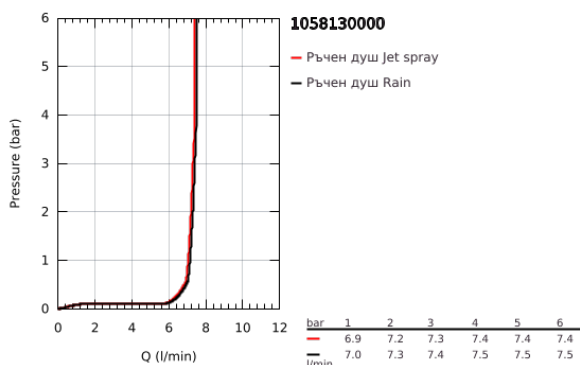

10 581 300 00 EUPHORIA PUREFOAM ДУШ СИСТЕМА С ТЕРМОСТАТ

PRODUCT DESCRIPTION

- Colour: хром
- Състои се от:
 - GROHE Purefoam - устройство в бял цвят със стъклен капак
 - включително литиево-йонна батерия (103385), зарядно устройство тип C (103384) и тип G (103386) и стартов комплект сапуни (аромати: Мента 250 мл, Морски 2 x 250 мл, Цитрус 2 x 250 мл, Цветя 2 x 250 мл, Водна лилия 2 x 250 мл)
 - GROHE Purefoam - завладяващо душ изживяване с обгръщаща те топла пяна
 - Euphoria SmartControl system 310 Duo
 - including horizontal 450 mm shower arm
 - Регулируема горна скоба, за лесно адаптиране към съществуващите отвори за пробиване
 - exposed SmartControl thermostat with integrated GROHE EasyReach shower tray
 - извършва и превключването между:
 - head shower Rainshower SmartActive 310, 2 spray patterns: GROHE PureRain, ActiveRain, and hand shower
 - GROHE Purefoam 110 hand shower 2 sprays (Rain, Jet) with white sprayface (107 298)
 - Шлаух за душ Silverflex 1250 mm (28 362)
 - Шлаух за душ Silverflex 1750 mm 1/2" x 1/2" (28 388 000)
 - max. дебит при (3 bar.) 16 l/min
 - Устройството GROHE Purefoam, може да се монтира чрез завинтване (включени са винтове и дюбели) или лепене (лепило 40 915 000 се продава отделно - необходими са 4 броя)
 - издържа на натовареност до 5 кг.
 - поддадената издръжливост е ориентировъчна и зависи от материала, на който се поставя