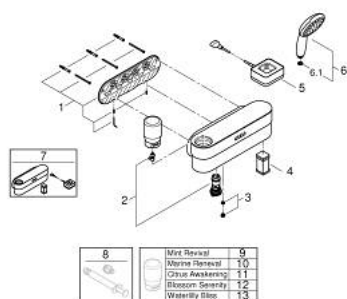

10 581 300 00 EUPHORIA PUREFOAM ДУШ СИСТЕМА С ТЕРМОСТАТ

SPARE PARTS, януари 2024 – now

1. 1: Комплект за монтаж (Spare part-nr. 107444K000)
   - 2: Filter set (Spare part-nr. 107442LN00)
   - 3: Flow restrictor + inlet filter (Spare part-nr. 1074439990)
   - 4: Батерия (Spare part-nr. 1033859990)
   - 5: Charger (Spare part-nr. 1033849990)
   - 6: Ръчен душ с 2 струи (Spare part-nr. 1072980000)
   - 6.1: Филтър (Spare part-nr. 0700200M)
   - 7: Exchange device (Spare part-nr. 107445LN00)
   - 8: Лепило за аксесоари за баня (Spare part-nr. 40915000)*
   - 9: Foaming body soap Mint - refreshing (Spare part-nr. 1033699990)*
   - 10: Foaming body soap Marine - revitalizing (Spare part-nr. 1033809990)*
   - 11: Душ пяна Цитрус (Spare part-nr. 1033819990)*
   - 12: Foaming body soap Blossom - nourishing (Spare part-nr. 1033829990)*
   - 13: Foaming body soap Water lily - calming (Spare part-nr. 1033839990)*
2. Optional accessories