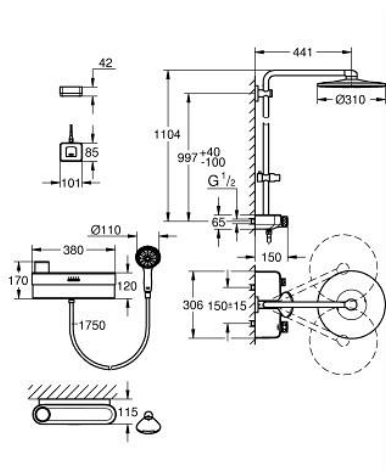

10 581 300 00 EUPHORIA PUREFOAM ДУШ СИСТЕМА С ТЕРМОСТАТ

PRODUCT DESCRIPTION

- Colour: хром
- Състои се от:
 - GROHE Purefoam - устройство в бял цвят със стъклен капак
 - включително литиево-йонна батерия (103385), зарядно устройство тип C (103384) и тип G (103386) и стартов комплект сапуни (аромати: Мента 250 мл, Морски 2 x 250 мл, Цитрус 2 x 250 мл, Цветя 2 x 250 мл, Водна лилия 2 x 250 мл)
 - GROHE Purefoam - завладяващо душ изживяване с обгръщаща те топла пяна
 - Euphoria SmartControl system 310 Duo
 - including horizontal 450 mm shower arm
 - Регулируема горна скоба, за лесно адаптиране към съществуващите отвори за пробиване
 - exposed SmartControl thermostat with integrated GROHE EasyReach shower tray
 - извършва и превключването между:
 - head shower Rainshower SmartActive 310, 2 spray patterns: GROHE PureRain, ActiveRain, and hand shower
 - GROHE Purefoam 110 hand shower 2 sprays (Rain, Jet) with white sprayface (107 298)
 - Шлаух за душ Silverflex 1250 mm (28 362)
 - Шлаух за душ Silverflex 1750 mm 1/2" x 1/2" (28 388 000)
 - max. дебит при (3 bar.) 16 l/min
 - Устройството GROHE Purefoam, може да се монтира чрез завинтване (включени са винтове и дюбели) или лепене (лепило 40 915 000 се продава отделно - необходими са 4 броя)
 - издържа на натовареност до 5 кг.
 - поддадената издръжливост е ориентировъчна и зависи от материала, на който се поставя