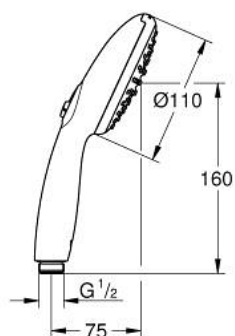

10 729 800 00 GROHE PUREFOAM 110 РЪЧЕН ДУШ С 2 СТРУИ

PRODUCT DESCRIPTION

- Colour: хром
- видове струи: Rain, Jet
- white spray face
- only for use with GROHE Purefoam
- GROHE Purefoam - завладяващо душ изживяване с обгръщаща те топла пяна
- GROHE SmartSwitch - лесно преклочване на струите
- GROHE DreamSpray перфектна струя
- GROHE LongLife хромирано покритие
- GROHE SpeedClean - система против натрупване на варовик
- Inner WaterGuide - изолирано покритие
- Силиконов пръстен, защитава душа от нараняване при падане
- Универсална система за монтаж, подходяща за всички стандартни шлаухове
- maximum flow rate (at 3 bar) in use with GROHE Purefoam: 7.6 l/min
- Минимално налягане 1 bar.

Pure Freude
an Wasser

10 729 800 00 **GROHE PUREFOAM 110 РЪЧЕН ДУШ С 2 СТРУИ**

SPARE PARTS, октомври 2023 – now

1: Филтър (Spare part-nr. 0700200M)