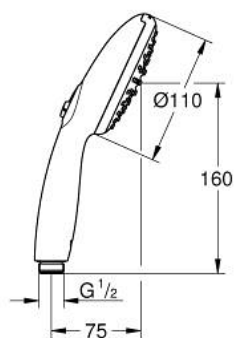

10 729 900 00 GROHE PUREFOAM 110 РЪЧЕН ДУШ С 2 СТРУИ

PRODUCT DESCRIPTION

- Colour: хром
- видове струи: Rain, Jet
- black spray face
- only for use with GROHE Purefoam
- GROHE Purefoam - завладяващо душ изживяване с обгръщаща те топла пяна
- GROHE SmartSwitch - лесно преклочване на струите
- GROHE DreamSpray перфектна струя
- GROHE LongLife хромирано покритие
- GROHE SpeedClean - система против натрупване на варовик
- Inner WaterGuide - изолирано покритие
- Силиконов пръстен, защитава душа от нараняване при падане
- Универсална система за монтаж, подходяща за всички стандартни шлаухове
- maximum flow rate (at 3 bar) in use with GROHE Purefoam: 7.6 l/min
- Минимално налягане 1 bar.

Pure Freude
an Wasser

10 729 900 00 **GROHE PUREFOAM 110 РЪЧЕН ДУШ С 2 СТРУИ**

SPARE PARTS, юни 2023 – now

1: Филтър (Spare part-nr. 0700200M)