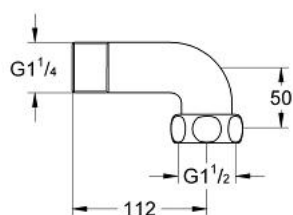

12 430 000 СВЪРЗАЩ ВИНКЕЛ

PRODUCT DESCRIPTION

- Colour: хром
- Гайка 1 1/2" x 1 1/4" външна резба
- за Grohtherm XL 1 1/4", 35 087/ 35 088
- GROHE LongLife хромирано покритие
- по 2 бр. в опаковка

Pure Freude
an Wasser

12 430 000 СВЪРЗВАЩ ВИНКЕЛ

No exploded view is available for this spare part list.

SPARE PARTS, януари 1978 – now

1: Fiber seal Ø 44 x Ø 33 x 2.5 (Spare part-nr. 0117500M)