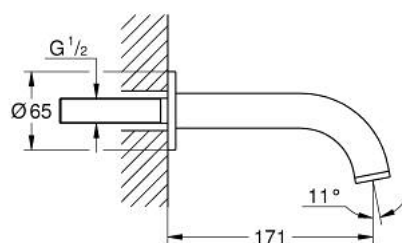

13 139 003 ATRIO ЧУЧУР ЗА БАНА

PRODUCT DESCRIPTION

- Colour: хром
- Стенен монтаж
- GROHE LongLife хромирано покритие
- Аератор
- Издаденост 171 mm
- Минимално налягане 1 bar.

13 139 003 ATRIO ЧУЧУР ЗА ВАНА