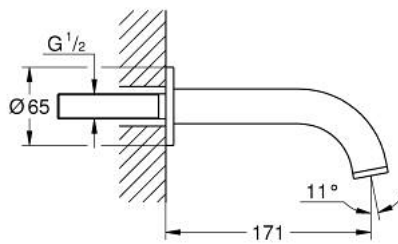

13 139 AL3 ATRIO ЧУЧУР ЗА ВАНА

PRODUCT DESCRIPTION

- Colour: brushed hard graphite
- Стенен монтаж
- GROHE LongLife finish
- Аератор
- Издаденост 171 mm
- Минимално налягане 1 bar.

13 139 AL3 ATRIO ЧУЧУР ЗА ВАНА

SPARE PARTS, април 2017 – now

1: Аератор (Spare part-nr. 13926000)