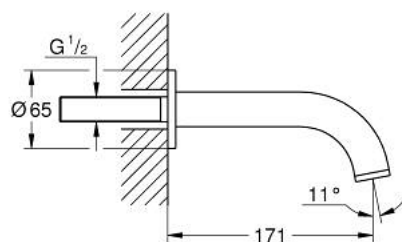

13 139 DC3 ATRIO ЧУЧУР ЗА ВАНА

PRODUCT DESCRIPTION

- Colour: supersteel
- Стенен монтаж
- GROHE LongLife finish
- Аератор
- Издаденост 171 mm
- Минимално налягане 1 bar.

13 139 DC3 **ATRIO ЧУЧУР ЗА ВАНА**