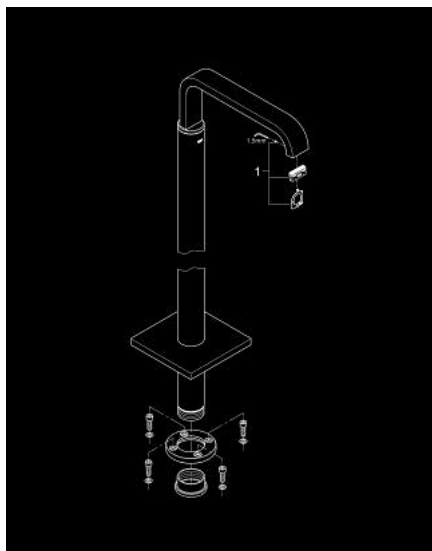

13 218 000 ALLURE ЧУЧУР ЗА ВАНА, ПОДОВ МОНТАЖ

PRODUCT DESCRIPTION

- Colour: хром
- Външна част към тяло за вграждане 45 984
- Без тяло за вграждане
- GROHE LongLife хромирано покритие
- Аератор
- Издаденост 300 mm
- Височина 910 mm
- Минимално налягане 1 bar.

13 218 000 ALLURE ЧУЧУР ЗА ВАНА, ПОДОВ МОНТАЖ

SPARE PARTS, септември 2007 – now

1: Аератор (Spare part-nr. 46680000)