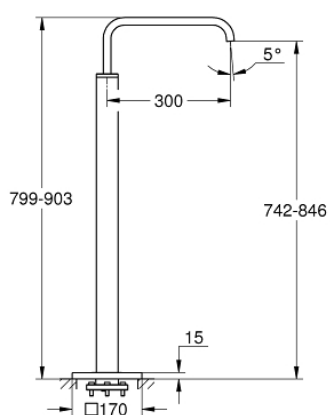

13 218 000 ALLURE ЧУЧУР ЗА ВАНА, ПОДОВ МОНТАЖ

PRODUCT DESCRIPTION

- Colour: хром
- Външна част към тяло за вграждане 45 984
- Без тяло за вграждане
- GROHE LongLife хромирано покритие
- Аератор
- Издаденост 300 mm
- Височина 910 mm
- Минимално налягане 1 bar.

13 218 000 ALLURE ЧУЧУР ЗА ВАНА, ПОДОВ МОНТАЖ

SPARE PARTS, септември 2007 – now

1: Аератор (Spare part-nr. 46680000)