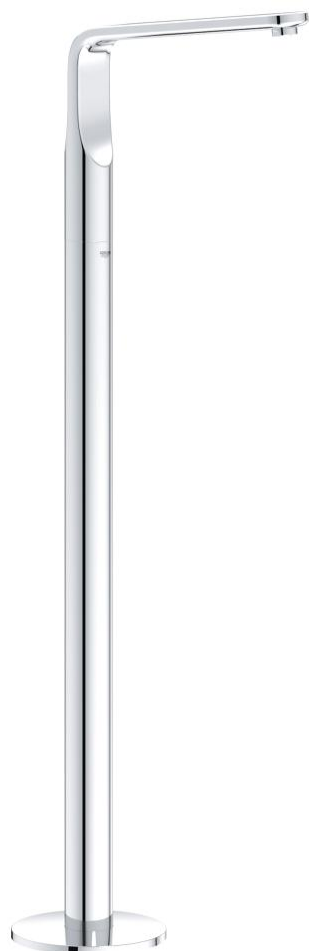

## 13 245 000 VERIS ЧУЧУР ЗА ВАНА, ПОДОВ МОНТАЖ

### PRODUCT DESCRIPTION

- Colour: хром
- Външна част към тяло за вграждане 45 984
- Без тяло за вграждане
- GROHE LongLife хромирано покритие
- Аератор
- Издаденост 295 mm
- Височина 1037 mm

## 13 245 000 VERIS ЧУЧУР ЗА ВАНА, ПОДОВ МОНТАЖ

SPARE PARTS, февруари 2009 – now

1: Sistra (Spare part-nr. 13907000)