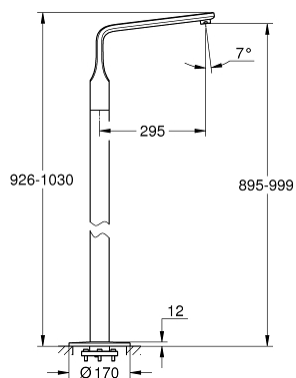

### PRODUCT DESCRIPTION

- Colour: хром
- Външна част към тяло за вграждане 45 984
- Без тяло за вграждане
- GROHE LongLife хромирано покритие
- Аератор
- Издаденост 295 mm
- Височина 1037 mm

## 13 245 000 VERIS ЧУЧУР ЗА ВАНА, ПОДОВ МОНТАЖ

SPARE PARTS, февруари 2009 – now

1: Sistra (Spare part-nr. 13907000)