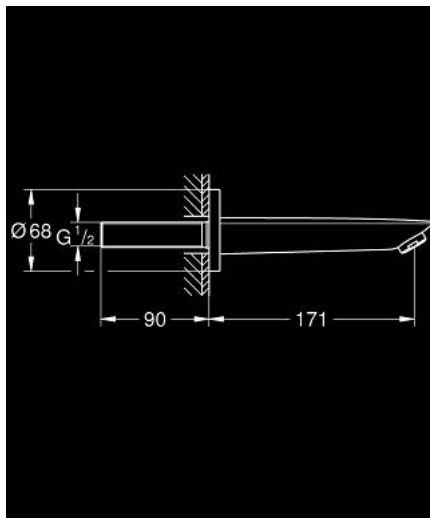

13 255 001 BAUCOSMOPOLITAN ЧУЧУР ЗА ВАНА

PRODUCT DESCRIPTION

- Colour: хром
- Стенен монтаж
- GROHE LongLife хромирано покритие
- Аератор
- Издаденост 171 mm
- Външна резба 1/2"

13 255 001 **BAUCOSMOPOLITAN ЧУЧУР ЗА ВАНА**

SPARE PARTS, септември 2018 – now

1: Аератор (Spare part-nr. 13952000)