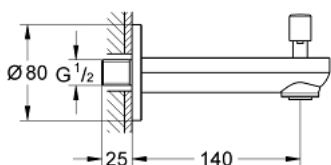

### PRODUCT DESCRIPTION

- Colour: хром
- Стенен монтаж
- GROHE LongLife хромирано покритие
- Аератор
- Автоматичен превключвател за вана/душ
- Издаденост 140 mm
- Външна резба 1/2"