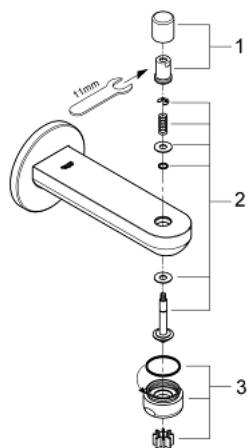

### PRODUCT DESCRIPTION

- Colour: хром
- Стенен монтаж
- GROHE LongLife хромирано покритие
- Аератор
- Автоматичен превключвател за вана/душ
- Издаденост 140 mm
- Външна резба 1/2"

### SPARE PARTS, септември 2009 – now

- 1: Външна част на превключвател (Spare part-nr. 48022000)
- 1.1: Външна част на превключвател (Spare part-nr. 64309000)
- 2: Replacement kit for rotary valve (Spare part-nr. 48023000)
- 3: Аератор (Spare part-nr. 48024000)