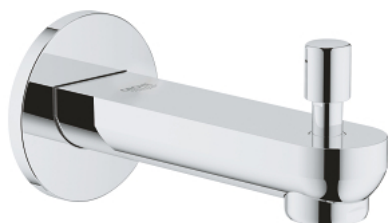

## 13 257 000 BAUCOSMOPOLITAN ЧУЧУР ЗА ВАНА

### PRODUCT DESCRIPTION

- Colour: хром
- Стенен монтаж
- GROHE LongLife хромирано покритие
- Аератор
- Автоматичен превключвател за вана/душ
- Издаденост 140 mm
- Външна резба 1/2"