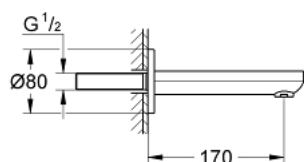

13 261 000 EUROSMART COSMOPOLITAN ЧУЧУР ЗА ВАНА

PRODUCT DESCRIPTION

- Colour: хром
- Стенен монтаж
- GROHE LongLife хромирано покритие
- Аератор
- Външна резба 1/2"
- Издаденост 170 mm
- Минимално налягане 1 bar.

13 261 000 EUROSMART COSMOPOLITAN ЧУЧУР ЗА ВАНА

SPARE PARTS, септември 2009 – now

1: Аератор (Spare part-nr. 13952000)

2: Sealing washer (Spare part-nr. 0128200M)