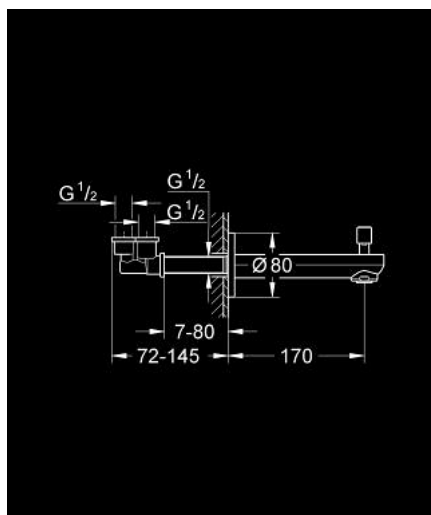

13 262 000 EUROSMART COSMOPOLITAN ЧУЧУР ЗА ВАНА

PRODUCT DESCRIPTION

- Colour: хром
- Стенен монтаж
- GROHE LongLife хромирано покритие
- Аератор
- Автоматичен превключвател за вана/душ
- Външна резба 1/2"
- Издаденост 170 mm

13 262 000 EUROSMART COSMOPOLITAN ЧУЧУР ЗА ВАНА

SPARE PARTS, септември 2009 – now

- 1: Външна част на превключвател (Spare part-nr. 48022000)
- 1.1: Външна част на превключвател (Spare part-nr. 64309000)
- 2: Replacement kit for rotary valve (Spare part-nr. 48023000)
- 3: Аератор (Spare part-nr. 48024000)
- 4: Sealing washer (Spare part-nr. 0128200M)