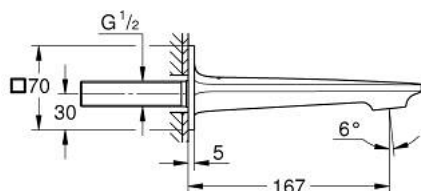

## 13 264 001 ALLURE ЧУЧУР ЗА ВАНА, 1/2"

### PRODUCT DESCRIPTION

- Colour: хром
- Стенен монтаж
- GROHE LongLife хромирано покритие
- Издаденост 174 mm
- caché аератор

13 264 001 **ALLURE ЧУЧУР ЗА ВАНА, 1/2"**

**SPARE PARTS**, май 2018 – now

1: Апарат (Spare part-nr. 13926000)