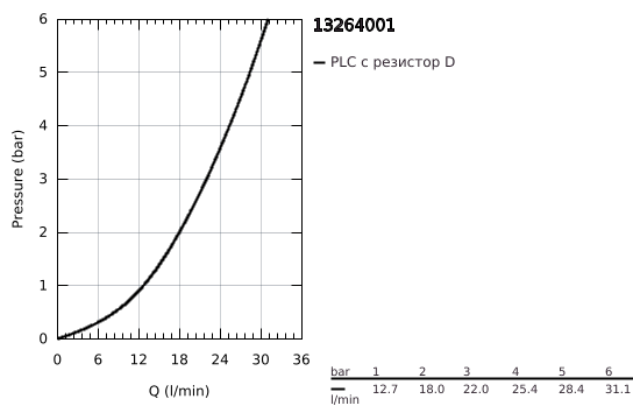

## 13 264 001 ALLURE ЧУЧУР ЗА ВАНА, 1/2"

### PRODUCT DESCRIPTION

- Colour: хром
- Стенен монтаж
- GROHE LongLife хромирано покритие
- Издаденост 174 mm
- caché аератор

13 264 001 **ALLURE ЧУЧУР ЗА ВАНА, 1/2"**

**SPARE PARTS**, май 2018 – now

1: Апарат (Spare part-nr. 13926000)