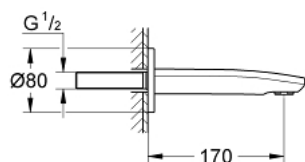

### PRODUCT DESCRIPTION

- Colour: хром
- Стенен монтаж
- GROHE LongLife хромирано покритие
- Аератор
- Външна резба 1/2"
- Издаденост 170 mm
- Минимално налягане 1 бар.

13 276 002 **EUROSTYLE COSMOPOLITAN ЧУЧУР ЗА ВАНА**