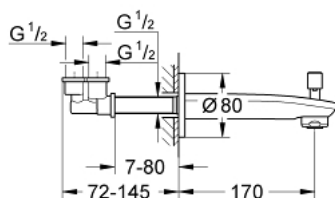

13 277 002 EUROSTYLE COSMOPOLITAN ЧУЧУР ЗА ВАНА

PRODUCT DESCRIPTION

- Colour: хром
- Стенен монтаж
- GROHE LongLife хромирано покритие
- Аератор
- Автоматичен превключвател за вана/душ
- С вградени връзки
- Външна резба 1/2"
- Издаденост 170 mm

13 277 002 EUROSTYLE COSMOPOLITAN ЧУЧУР ЗА ВАНА

SPARE PARTS, март 2010 – now

- 1: Външна част на превключвател (Spare part-nr. 48022000)
- 1.1: Външна част на превключвател (Spare part-nr. 64309000)
- 2: Replacement kit for rotary valve (Spare part-nr. 48023000)
- 3: Аератор (Spare part-nr. 48024000)