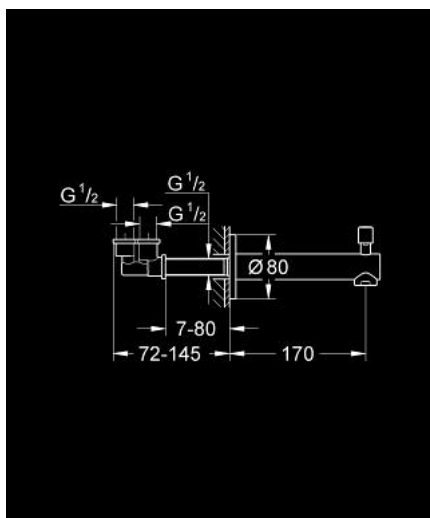

## 13 281 001 **CONCETTO ЧУЧУР ЗА ВАНА С ПРЕВКЛЮЧВАТЕЛ**

### PRODUCT DESCRIPTION

- Colour: хром
- Стенен монтаж
- GROHE LongLife хромирано покритие
- Аератор
- Автоматичен превключвател за вана/душ
- Външна резба 1/2"