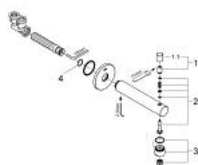

### PRODUCT DESCRIPTION

- Colour: хром
- Стенен монтаж
- GROHE LongLife хромирано покритие
- Аератор
- Автоматичен превключвател за вана/душ
- Външна резба 1/2"

### **SPARE PARTS**, март 2010 – now

- 1: Външна част на превключвател (Spare part-nr. 48076000)
- 1.1: Външна част на превключвател (Spare part-nr. 64309000)
- 2: Replacement kit for rotary valve (Spare part-nr. 48023000)
- 3: Аератор (Spare part-nr. 48063000)
- 4: Sealing washer (Spare part-nr. 0128200M)