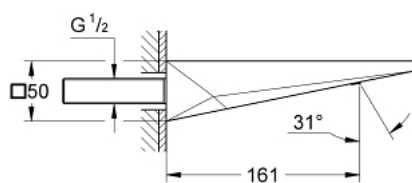

13 299 000 ALLURE BRILLIANT ЧУЧУР ЗА ВАНА

PRODUCT DESCRIPTION

- Colour: хром
- Стенен монтаж
- GROHE LongLife хромирано покритие
- Издаденост 161 mm
- Чучур с вграден аератор

13 299 000 ALLURE BRILLIANT ЧУЧУР ЗА ВАНА

SPARE PARTS, юли 2010 – now

1: Race (Spare part-nr. 46803000)