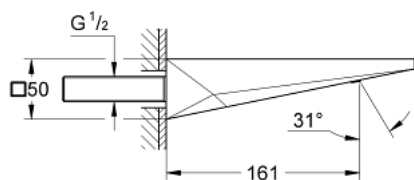

13 299 AL0 ALLURE BRILLIANT ЧУЧУР ЗА ВАНА

PRODUCT DESCRIPTION

- Colour: brushed hard graphite
- Стенен монтаж
- GROHE LongLife finish
- Издаденост 161 mm
- Чучур с вграден аератор

13 299 AL0 ALLURE BRILLIANT ЧУЧУР ЗА ВАНА