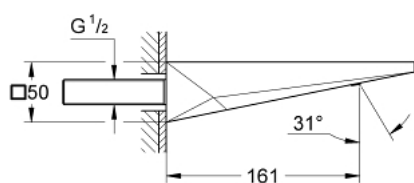

### PRODUCT DESCRIPTION

- Colour: supersteel
- Стенен монтаж
- GROHE LongLife finish
- Издаденост 161 mm
- Чучур с вграден аератор