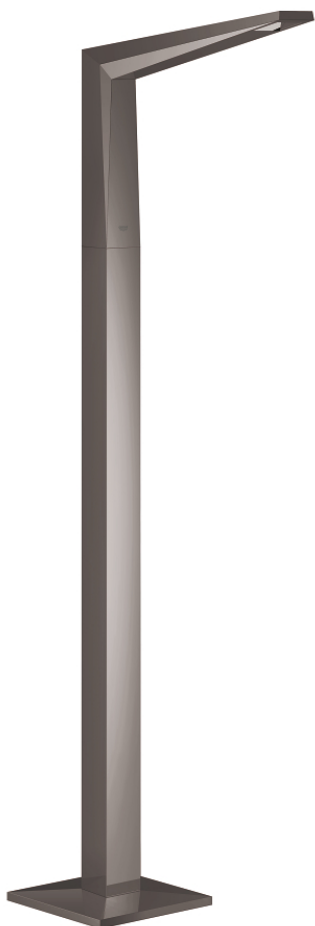

## 13 301 A00 ALLURE BRILLIANT ЧУЧУР ЗА ВАНА, ПОДОВ МОНТАЖ

### PRODUCT DESCRIPTION

- Colour: hard graphite
- Външна част към тяло за вграждане 45 984
- Без тяло за вграждане
- GROHE LongLife finish
- Чучур с вграден аератор
- Обща височина 1070 mm
- Издаденост 270 mm