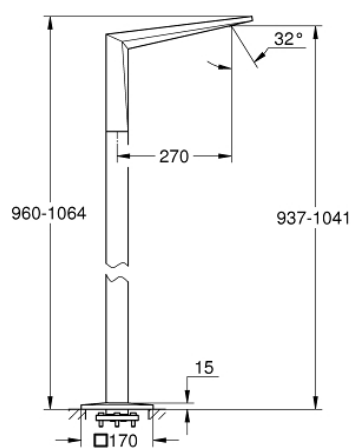

13 301 AL0 ALLURE BRILLIANT ЧУЧУР ЗА ВАНА, ПОДОВ МОНТАЖ

PRODUCT DESCRIPTION

- Colour: brushed hard graphite
- Външна част към тяло за вграждане 45 984
- Без тяло за вграждане
- GROHE LongLife finish
- Чучур с вграден аератор
- Обща височина 1070 mm
- Издаденост 270 mm

13 301 AL0 ALLURE BRILLIANT ЧУЧУР ЗА ВАНА, ПОДОВ МОНТАЖ

SPARE PARTS, март 2018 – now

1: Race (Spare part-nr. 46803AL0)