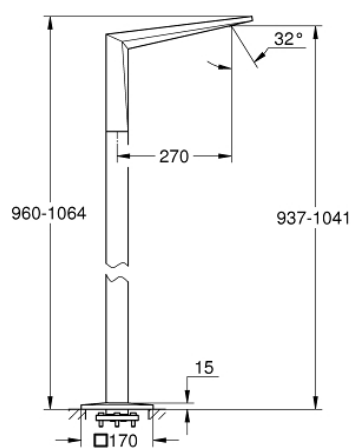

13 301 DC0 ALLURE BRILLIANT ЧУЧУР ЗА ВАНА, ПОДОВ МОНТАЖ

PRODUCT DESCRIPTION

- Colour: supersteel
- Външна част към тяло за вграждане
- Външна част към тяло за вграждане 45 984
- Без тяло за вграждане
- GROHE LongLife finish
- Чучур с вграден аератор
- Обща височина 1070 mm
- Издаденост 270 mm

13 301 DC0 ALLURE BRILLIANT ЧУЧУР ЗА ВАНА, ПОДОВ МОНТАЖ

SPARE PARTS, март 2018 – now

1: Race (Spare part-nr. 46803DC0)