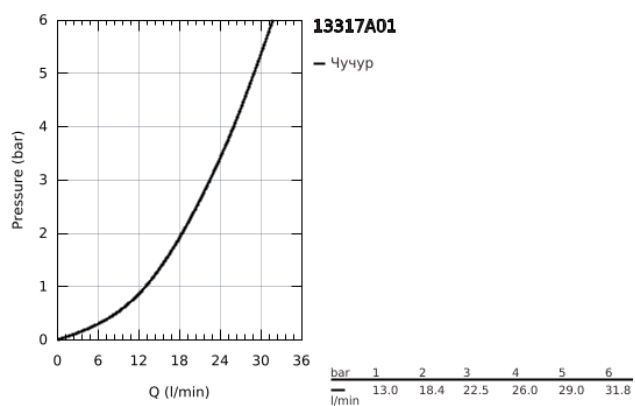

13 317 A01 ALLURE ЧУЧУР ЗА ВАНА ИЛИ ДУШ ТИП ВОДОПАД

PRODUCT DESCRIPTION

- Colour: hard graphite
- Стенен монтаж
- с декоративно стъклено покритие
- GROHE LongLife finish
- издаденост 169 mm

13 317 A01 ALLURE ЧУЧУР ЗА ВАНА ИЛИ ДУШ ТИП ВОДОПАД