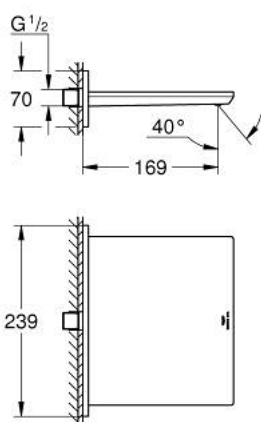

13 317 A01 ALLURE ЧУЧУР ЗА ВАНА ИЛИ ДУШ ТИП ВОДОПАД

PRODUCT DESCRIPTION

- Colour: hard graphite
- Стенен монтаж
- с декоративно стъклено покритие
- GROHE LongLife finish
- издаденост 169 mm

13 317 A01 ALLURE ЧУЧУР ЗА ВАНА ИЛИ ДУШ ТИП ВОДОПАД

SPARE PARTS, май 2018 – now

1: Филтър (Spare part-nr. 0676800M)