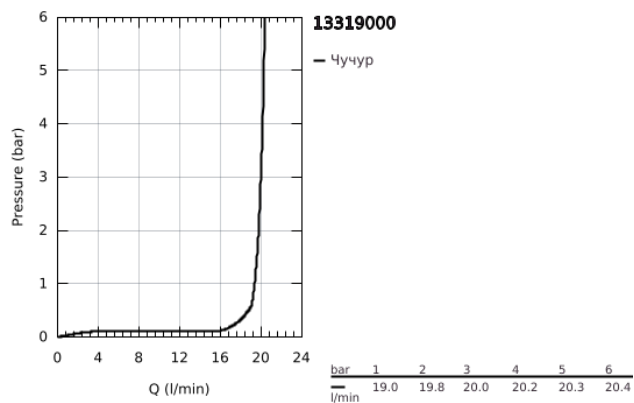

13 319 000 ALLURE BRILLIANT ЧУЧУР ЗА ВАНА ИЛИ ДУШ ТИП ВОДОПАД

PRODUCT DESCRIPTION

- Colour: хром
- Стенен монтаж
- GROHE LongLife хромирано покритие
- Издаденост 180 mm
- Минимално налягане 1 bar.

13 319 000 ALLURE BRILLIANT ЧУЧУР ЗА ВАНА ИЛИ ДУШ ТИП ВОДОПАД