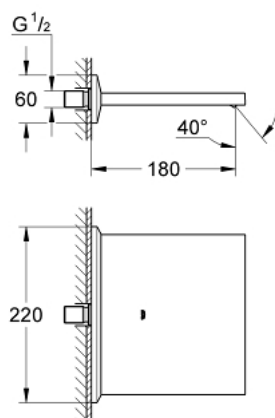

13 319 000 ALLURE BRILLIANT ЧУЧУР ЗА ВАНА ИЛИ ДУШ ТИП ВОДОПАД

PRODUCT DESCRIPTION

- Colour: хром
- Стенен монтаж
- GROHE LongLife хромирано покритие
- Издаденост 180 mm
- Минимално налягане 1 bar.

13 319 000 ALLURE BRILLIANT ЧУЧУР ЗА ВАНА ИЛИ ДУШ ТИП ВОДОПАД

SPARE PARTS, април 2011 – now

1: Филтър (Spare part-nr. 0676800M)