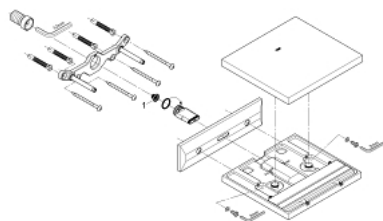

13 319 000 ALLURE BRILLIANT ЧУЧУР ЗА ВАНА ИЛИ ДУШ ТИП ВОДОПАД

PRODUCT DESCRIPTION

- Colour: хром
- Стенен монтаж
- GROHE LongLife хромирано покритие
- Издаденост 180 mm
- Минимално налягане 1 bar.

13 319 000 ALLURE BRILLIANT ЧУЧУР ЗА ВАНА ИЛИ ДУШ ТИП ВОДОПАД

SPARE PARTS, април 2011 – now

1: Филтър (Spare part-nr. 0676800M)