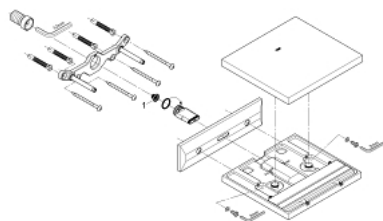

13 319 AL0 ALLURE BRILLIANT ЧУЧУР ЗА ВАНА ИЛИ ДУШ ТИП ВОДОПАД

PRODUCT DESCRIPTION

- Colour: brushed hard graphite
- Стенен монтаж
- GROHE LongLife finish
- Издаденост 180 mm
- Минимално налягане 1 bar.

13 319 AL0 ALLURE BRILLIANT ЧУЧУР ЗА ВАНА ИЛИ ДУШ ТИП ВОДОПАД

SPARE PARTS, юли 2015 – now

1: Филтър (Spare part-nr. 0676800M)