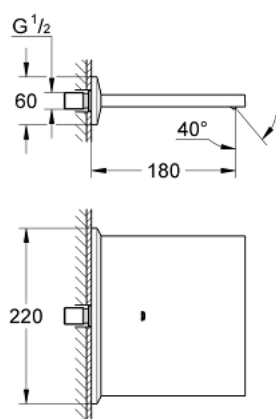

13 319 AL0 ALLURE BRILLIANT ЧУЧУР ЗА ВАНА ИЛИ ДУШ ТИП ВОДОПАД

PRODUCT DESCRIPTION

- Colour: brushed hard graphite
- Стенен монтаж
- GROHE LongLife finish
- Издаденост 180 mm
- Минимално налягане 1 bar.

13 319 AL0 ALLURE BRILLIANT ЧУЧУР ЗА ВАНА ИЛИ ДУШ ТИП ВОДОПАД

SPARE PARTS, юли 2015 – now

1: Филтър (Spare part-nr. 0676800M)