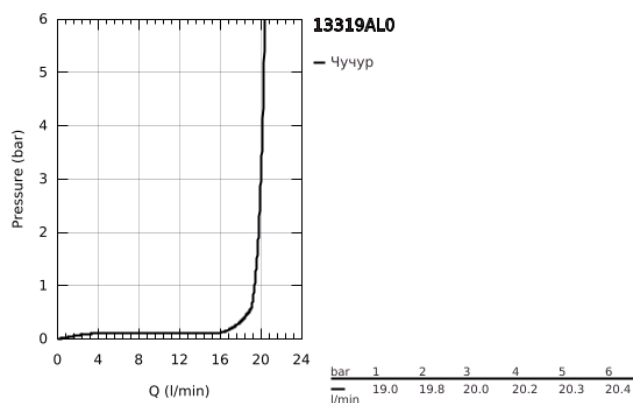

13 319 AL0 ALLURE BRILLIANT ЧУЧУР ЗА ВАНА ИЛИ ДУШ ТИП ВОДОПАД

PRODUCT DESCRIPTION

- Colour: brushed hard graphite
- Стенен монтаж
- GROHE LongLife finish
- Издаденост 180 mm
- Минимално налягане 1 bar.

13 319 AL0 ALLURE BRILLIANT ЧУЧУР ЗА ВАНА ИЛИ ДУШ ТИП ВОДОПАД

SPARE PARTS, юли 2015 – now

1: Филтър (Spare part-nr. 0676800M)