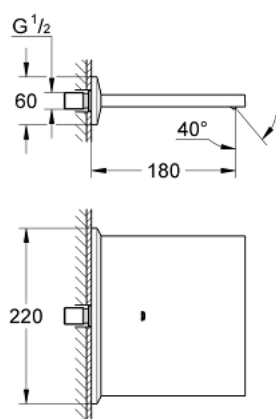

13 319 DC0 ALLURE BRILLIANT ЧУЧУР ЗА ВАНА ИЛИ ДУШ ТИП ВОДОПАД

PRODUCT DESCRIPTION

- Colour: supersteel
- Стенен монтаж
- GROHE LongLife finish
- Издаденост 180 mm
- Минимално налягане 1 bar.

13 319 DC0 ALLURE BRILLIANT ЧУЧУР ЗА ВАНА ИЛИ ДУШ ТИП ВОДОПАД

SPARE PARTS, март 2018 – now

1: Филтър (Spare part-nr. 0676800M)