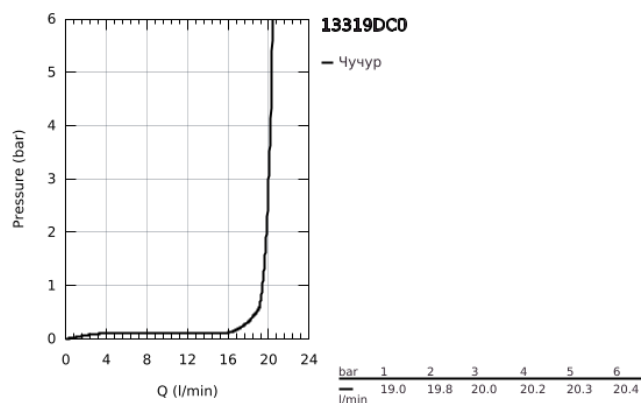

13 319 DC0 ALLURE BRILLIANT ЧУЧУР ЗА ВАНА ИЛИ ДУШ ТИП ВОДОПАД

PRODUCT DESCRIPTION

- Colour: supersteel
- Стенен монтаж
- GROHE LongLife finish
- Издаденост 180 mm
- Минимално налягане 1 bar.

13 319 DC0 ALLURE BRILLIANT ЧУЧУР ЗА ВАНА ИЛИ ДУШ ТИП ВОДОПАД

SPARE PARTS, март 2018 – now

1: Филтър (Spare part-nr. 0676800M)