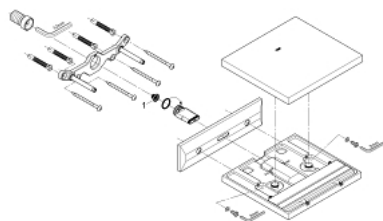

13 319 DC0 ALLURE BRILLIANT ЧУЧУР ЗА ВАНА ИЛИ ДУШ ТИП ВОДОПАД

PRODUCT DESCRIPTION

- Colour: supersteel
- Стенен монтаж
- GROHE LongLife finish
- Издаденост 180 mm
- Минимално налягане 1 bar.

13 319 DC0 ALLURE BRILLIANT ЧУЧУР ЗА ВАНА ИЛИ ДУШ ТИП ВОДОПАД

SPARE PARTS, март 2018 – now

1: Филтър (Spare part-nr. 0676800M)