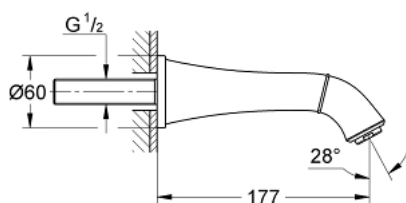

13 341 000 **GRANDERA ЧУЧУР ЗА ВАНА**

PRODUCT DESCRIPTION

- Colour: хром
- Стенен монтаж
- GROHE LongLife хромирано покритие
- Аератор
- Издаденост 177 mm
- Минимално налягане 1 bar.

13 341 000 **GRANDERA ЧУЧУР ЗА ВАНА**