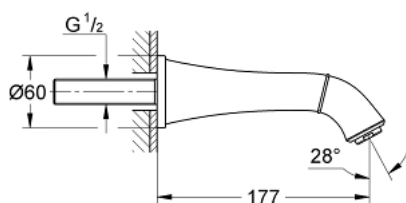

13 341 IG0 GRANDERA ЧУЧУР ЗА ВАНА

PRODUCT DESCRIPTION

- Colour: хром / злато
- Стенен монтаж
- GROHE LongLife хромирано покритие
- Аератор
- Издаденост 177 mm
- Минимално налягане 1 bar.

Pure Freude
an Wasser

13 341 IG0 GRANDERA ЧУЧУР ЗА ВАНА

SPARE PARTS, юни 2012 – now

1: Аератор (Spare part-nr. 13952G00)