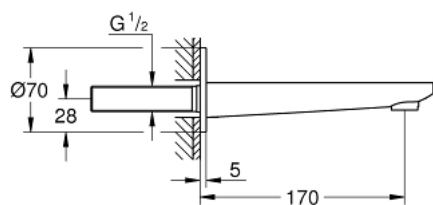

13 383 001 LINEARE ЧУЧУР ЗА ВАНА

PRODUCT DESCRIPTION

- Colour: хром
- Стенен монтаж
- GROHE LongLife хромирано покритие
- Аератор
- Външна резба 1/2"
- Издаденост 170 mm

13 383 001 LINEARE ЧУЧУР ЗА ВАНА

SPARE PARTS, октомври 2016 – now