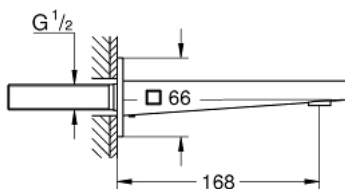

13 404 003 **GROHE PLUS ЧУЧУР ЗА ВАНА**

**PRODUCT DESCRIPTION**

- Colour: хром
- Стенен монтаж
- GROHE LongLife хромирано покритие
- Ламинарен аератор
- Външна резба 1/2"
- дължина 168 mm

13 404 003 **GROHE PLUS ЧУЧУР ЗА ВАНА**