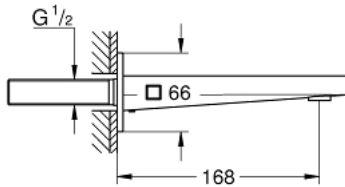

13 404 AL3 GROHE PLUS ЧУЧУР ЗА ВАНА

PRODUCT DESCRIPTION

- Colour: brushed hard graphite
- Стенен монтаж
- GROHE LongLife finish
- Ламинарен аератор
- Външна резба 1/2"
- дължина 168 mm

13 404 AL3 **GROHE PLUS ЧУЧУР ЗА ВАНА**