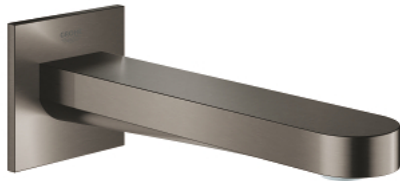

13 404 AL3 GROHE PLUS ЧУЧУР ЗА ВАНА

PRODUCT DESCRIPTION

- Colour: brushed hard graphite
- Стенен монтаж
- GROHE LongLife finish
- Ламинарен аератор
- Външна резба 1/2"
- дължина 168 mm

13 404 AL3 **GROHE PLUS ЧУЧУР ЗА ВАНА**

SPARE PARTS, март 2019 – now

1: Аератор (Spare part-nr. 48009000)