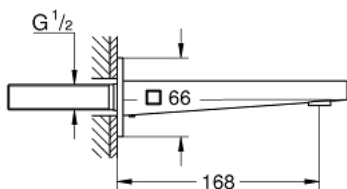

13 404 DC3 GROHE PLUS ЧУЧУР ЗА ВАНА

PRODUCT DESCRIPTION

- Colour: supersteel
- Стенен монтаж
- GROHE LongLife finish
- Ламинарен аератор
- Външна резба 1/2"
- дължина 168 mm

13 404 DC3 GROHE PLUS ЧУЧУР ЗА ВАНА