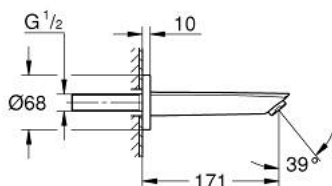

## 13 448 003 EUROSMART ЧУЧУР ЗА ВАНА

### PRODUCT DESCRIPTION

- Colour: хром
- Стенен монтаж
- GROHE LongLife хромирано покритие
- Аератор
- Външна резба 1/2"
- Издаденост 171 mm
- Минимално налягане 1 bar.
- професионална серия

## 13 448 003 EUROSMART ЧУЧУР ЗА ВАНА

**SPARE PARTS**, юли 2019 – now

1: Аератор (Spare part-nr. 13952000)

2: Sealing washer (Spare part-nr. 0128200M)