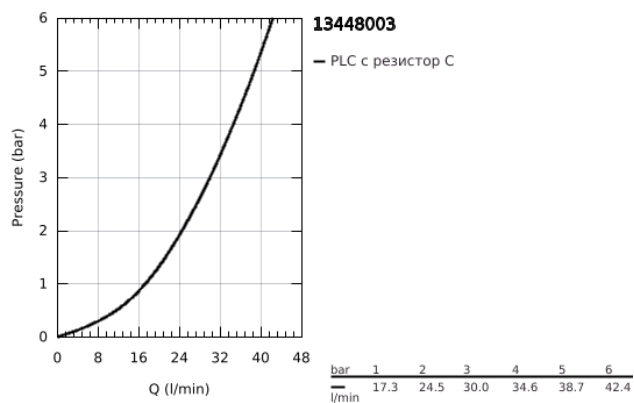

## 13 448 003 EUROSMART ЧУЧУР ЗА ВАНА

### PRODUCT DESCRIPTION

- Colour: хром
- Стенен монтаж
- GROHE LongLife хромирано покритие
- Аератор
- Външна резба 1/2"
- Издаденост 171 mm
- Минимално налягане 1 bar.
- професионална серия