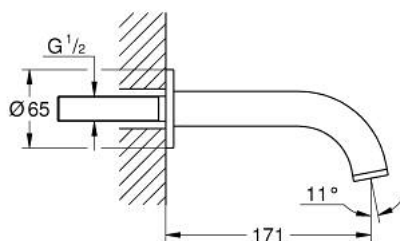

### PRODUCT DESCRIPTION

- Colour: хром
- Стенен монтаж
- GROHE LongLife хромирано покритие
- Аератор
- Издаденост 171 mm
- Минимално налягане 1 bar.

13 487 000 **ATRIO ЧУЧУР ЗА ВАНА**

**SPARE PARTS**, октомври 2021 – now

1: Аепатор (Spare part-nr. 13926000)