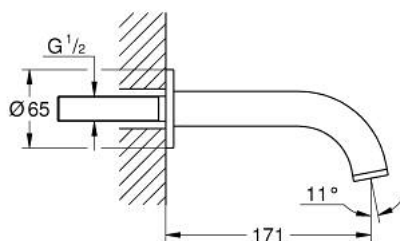

### PRODUCT DESCRIPTION

- Colour: warm sunset
- Стенен монтаж
- GROHE LongLife finish
- Аератор
- Издаденост 171 mm
- Минимално налягане 1 bar.