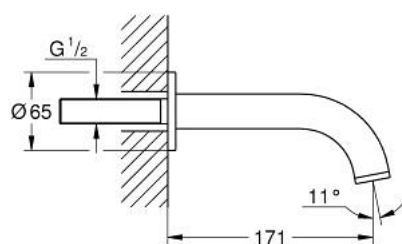

### PRODUCT DESCRIPTION

- Colour: supersteel
- Стенен монтаж
- GROHE LongLife finish
- Аератор
- Издаденост 171 mm
- Минимално налягане 1 bar.