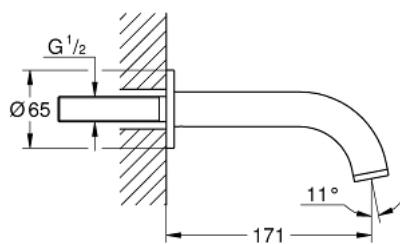

13 487 DL0 ATRIO ЧУЧУР ЗА ВАНА

PRODUCT DESCRIPTION

- Colour: brushed warm sunset
- Стенен монтаж
- GROHE LongLife finish
- Аератор
- Издаденост 171 mm
- Минимално налягане 1 bar.

Pure Freude
an Wasser

13 487 DL0 ATRIO ЧУЧУР ЗА ВАНА